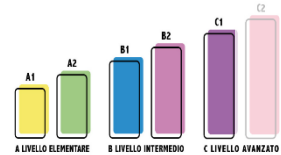

FERRARA

Certificate in Advanced English (CAE) - Livello QCER C1

Data esame	Esame	Tipologia	Speaking window	Termine iscrizione
20/01/2024	Certificate in Advanced English	Computer Based	12/01/2024 - 21/01/2024	22/12/2023
24/02/2024	Certificate in Advanced English	Computer Based	16/02/2024 - 25/02/2024	09/02/2024
08/03/2024	Certificate in Advanced English	Computer Based	01/03/2024 - 10/03/2024	22/2/2024
01/12/2023	Certificate in Advanced English	Computer Based	24/11/2023 - 02/12/2023	16/11/2023
13/12/2023	Certificate in Advanced English	Computer Based	09/12/2023 - 16/12/2023	28/11/2023
06/04/2024	Certificate in Advanced English	Computer Based	Da definire	20/03/2024
07/05/2024	Certificate in Advanced English	Computer Based	Da definire	19/04/2024
16/05/2024	Certificate in Advanced English	Computer Based	Da definire	26/04/2024
25/05/2024	Certificate in Advanced English	Computer Based	Da definire	06/05/2024
04/06/2024	Certificate in Advanced English	Computer Based	Da definire	17/05/2024
08/06/2024	Certificate in Advanced English	Computer Based	Da definire	20/05/2024
22/06/2024	Certificate in Advanced English	Computer Based	Da definire	05/06/2024
13/07/2024	Certificate in Advanced English	Computer Based	Da definire	28/06/2024

prezzo esame €257,00* **

inlingua school of languages s.r.l.

e-mail corsi: corsi@inlinguafe.com - e-mail traduzioni: translation@inlinguafe.com
www.inlinguaferrara.com - www.inlinguafe.it

Via Mascheraio, 17 - 44121 Ferrara
Tel. 0532 207276 / 209680 - Fax 0532 209680

Cod.Fisc./PIVA 00176170389
R.I. FERRARA N° 00176170389 CCIAA FE 91942
Cap.Soc. Euro 16000,00 I.V.